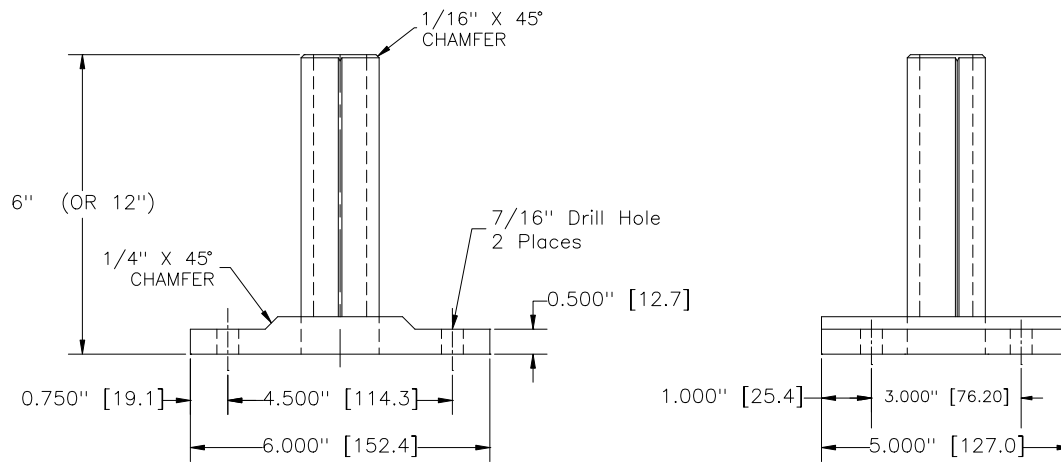

#W32606
4-Hole Horiz. Mach.
Base w/ 6" Spud

NOTE:
#W32612
Same Base w/ 12" Spud