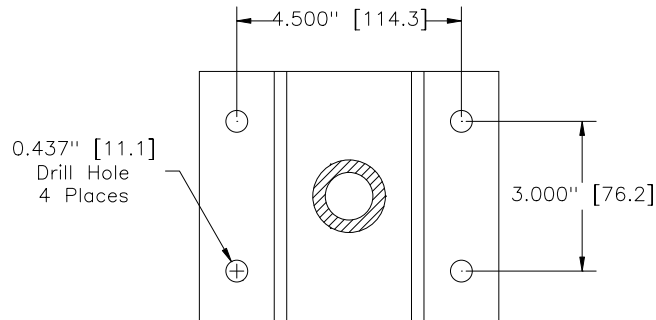

#W32606
4-Hole Horiz. Mach.
Base w/ 6" Spud

NOTE:
#W32612
Same Base w/ 12" Spud